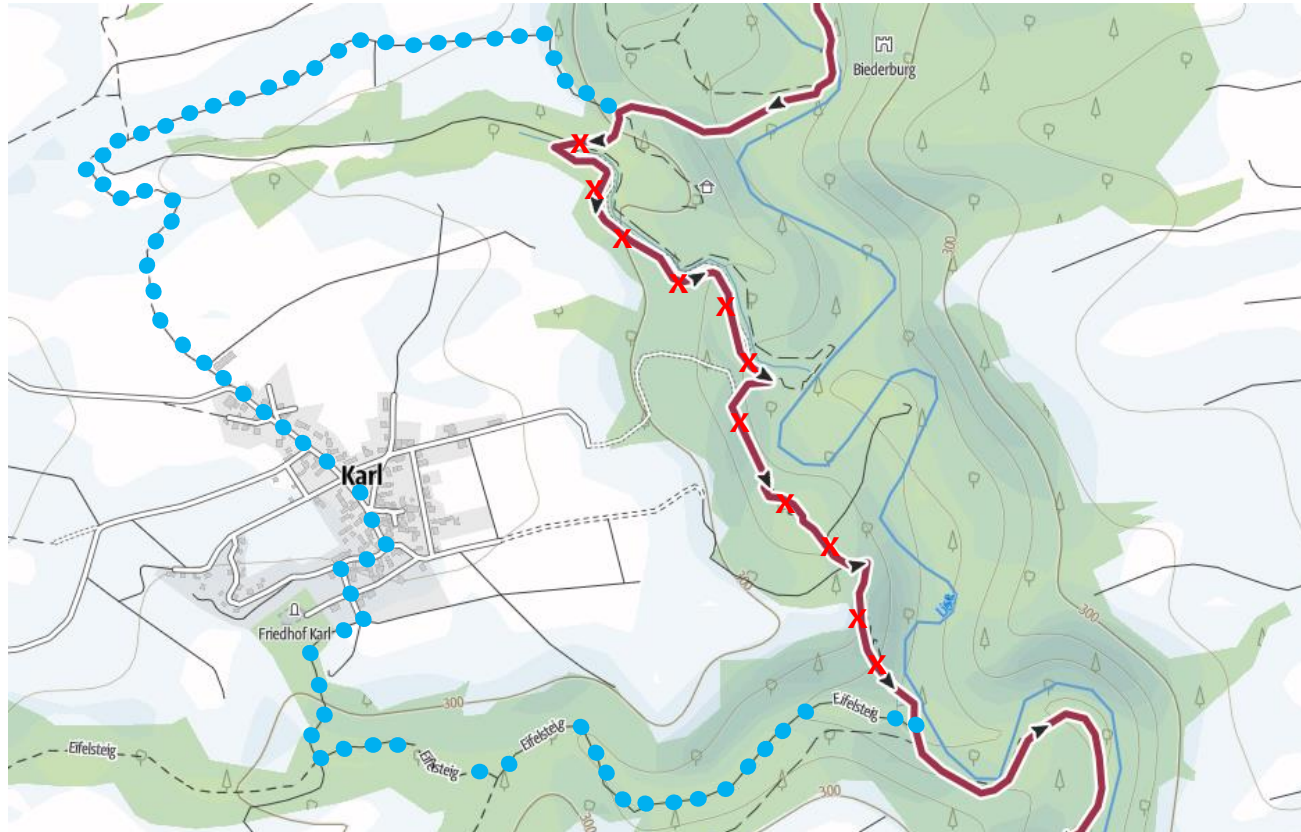

Umleitung Lieserpfad Etappe 3 (Manderscheid-Wittlich)

Auf Grund von Forstarbeiten muss die Lieserpfad Etappe 3 im Bereich der Ortschaft Karl umgeleitet werden. Nach der Ortschaft Karl gelangt man über ein Teilstück des Eifelsteigs wieder zurück auf den Lieserpfad.

Legende

Lieserpfad

Zuweg zum Lieserpfad

Sperrung