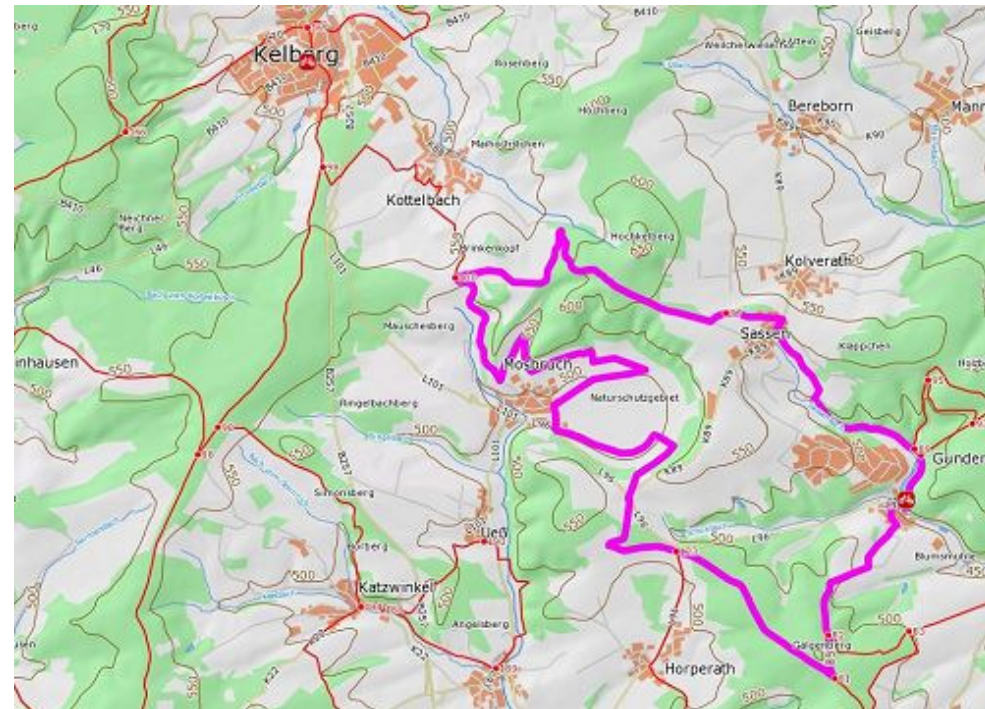

TOUR 4 „Gunderather Runde“

Gunderath-Sassen-Mosbruch-Gunderath

Start/Ziel = Gunderath

Länge: 15 km

Höhenmeter: 367 m

Streckenführung:

Kreuzungspunkte: 87-89-97-100-123-81-82-87

Höhenprofil: